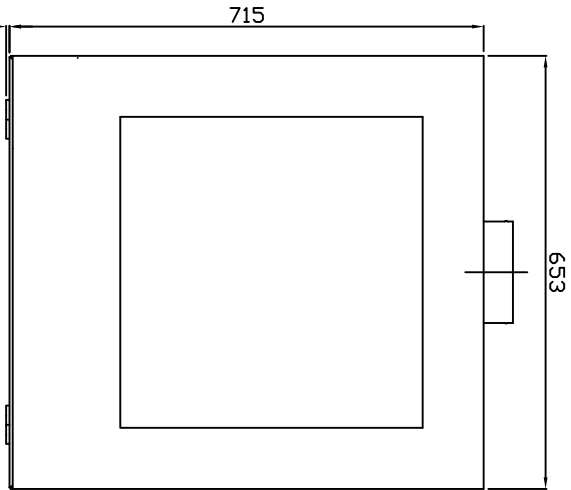

min. 5
max. 55

Flat: 35
Profile: 64

Avanto