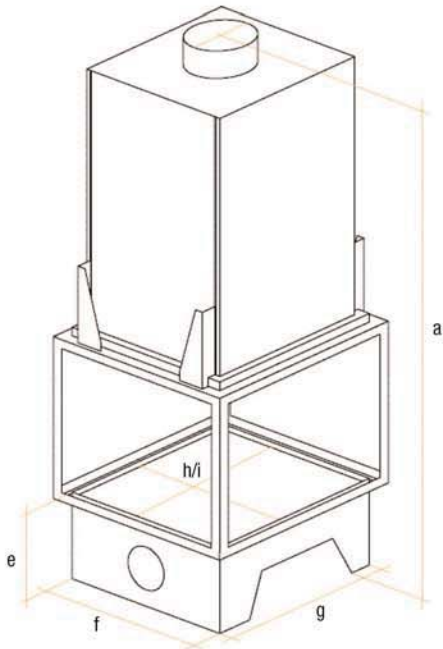

4 faces

4 faces

med sokkel

model	mål i mm												Ø	vægt
	ydre mål				sokkel			ildsted						
900	1685	800	800	/	/	/	/	/	/	590	250	270		
900 sokkel	1945	800	800	/	260	712	712	706	706	590	250	390		