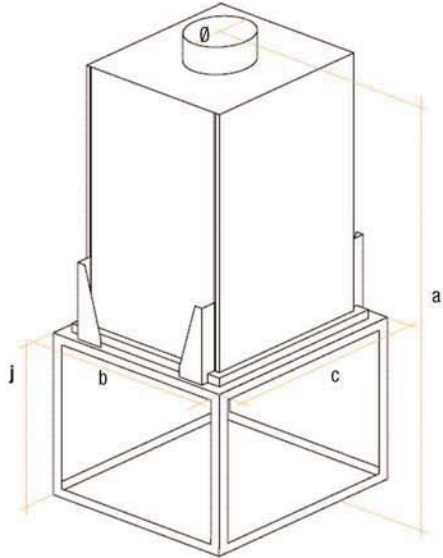

4 faces

4 faces

med sokkel

model	mål i mm												Ø	vægt
	ydre mål				sokkel			ildsted						
900	1685	800	800	/	/	/	/	/	/	590	250	270		
900 sokkel	1945	800	800	/	260	712	712	706	706	590	250	390		