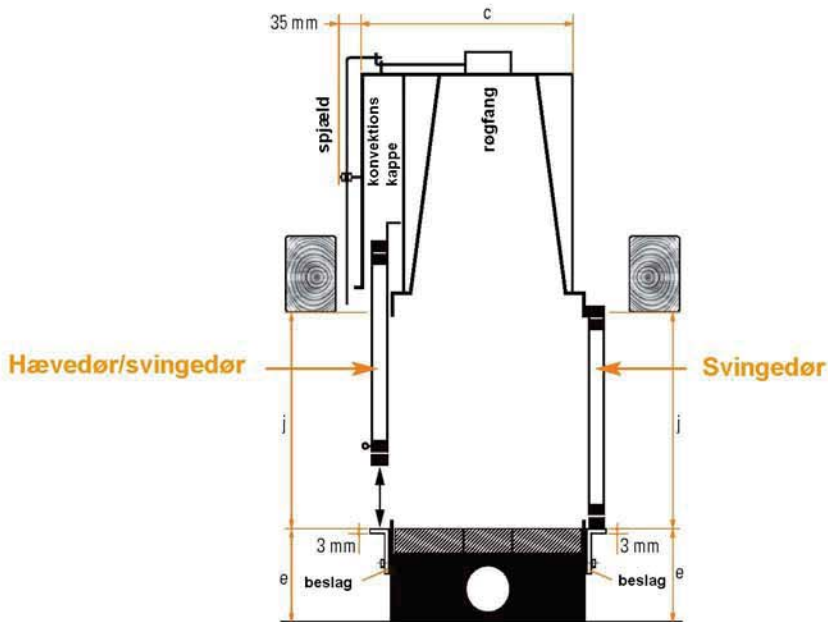

R° frontal - V° battant

Hævedør/svingedør + svingedør

R° frontal - V° battant

	mål i mm											
	ydre mål				sokkel			ildsted			vægt	
	a	b	c	d	e	f	g	h	i	j	Ø	
900	1560	936	610	560	260	856	520	750	514	570	250	375
1000	1625	1076	660	595	260	996	570	890	564	605	300	425

R°V° frontal

Hævedør/svingedør + Hævedør/svingedør

R°V° frontal

model	mål i mm											
	ydre mål				sokkel		ildsted					
	a	b	c	d	e	f	g	h	i	j	Ø	vægt
900	1560	936	700	560	260	856	520	750	514	570	250	395
1000	1625	1076	750	595	260	996	570	890	564	605	300	445