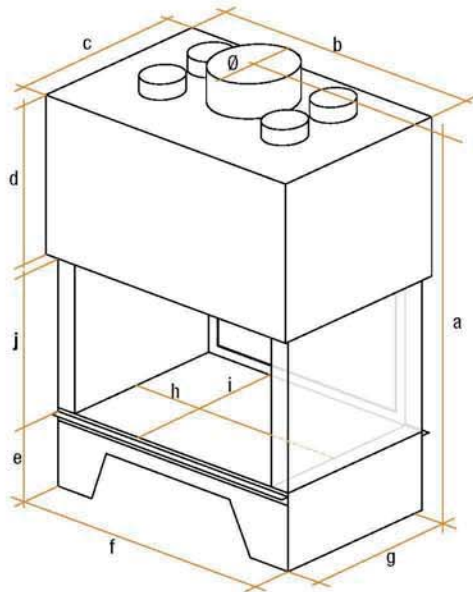

R° frontal - V° battant

Hævedør/svingedør + svingedør

R° frontal - V° battant

	mål i mm											
	ydre mål				sokkel			ildsted			vægt	
	a	b	c	d	e	f	g	h	i	j	Ø	
900	1560	936	610	560	260	856	520	750	514	570	250	375
1000	1625	1076	660	595	260	996	570	890	564	605	300	425

R°V° frontal

Hævedør/svingedør + Hævedør/svingedør

R°V° frontal

model	mål i mm											
	ydre mål				sokkel		ildsted					
	a	b	c	d	e	f	g	h	i	j	Ø	vægt
900	1560	936	700	560	260	856	520	750	514	570	250	395
1000	1625	1076	750	595	260	996	570	890	564	605	300	445