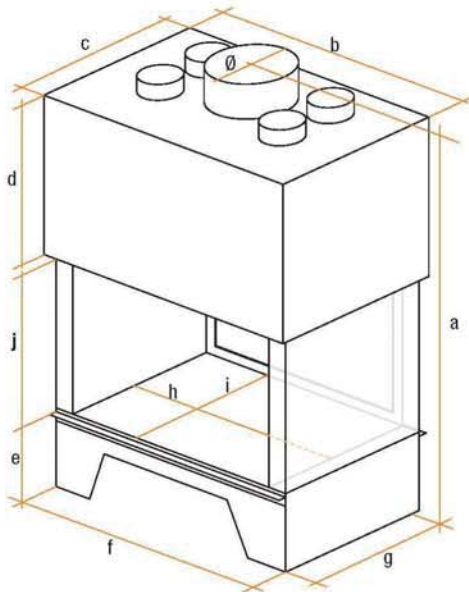

R° frontal - V° battant

Hævedør/svingedør + svingedør

R° frontal - V° battant

	mål i mm											
	ydre mål				sokkel			ildsted			vægt	
	a	b	c	d	e	f	g	h	i	j	Ø	
900	1560	936	610	560	260	856	520	750	514	570	250	375
1000	1625	1076	660	595	260	996	570	890	564	605	300	425

R°V° frontal

Hævedør/svingedør + Hævedør/svingedør

R°V° frontal

model	mål i mm											
	ydre mål				sokkel		ildsted					
	a	b	c	d	e	f	g	h	i	j	Ø	vægt
900	1560	936	700	560	260	856	520	750	514	570	250	395
1000	1625	1076	750	595	260	996	570	890	564	605	300	445