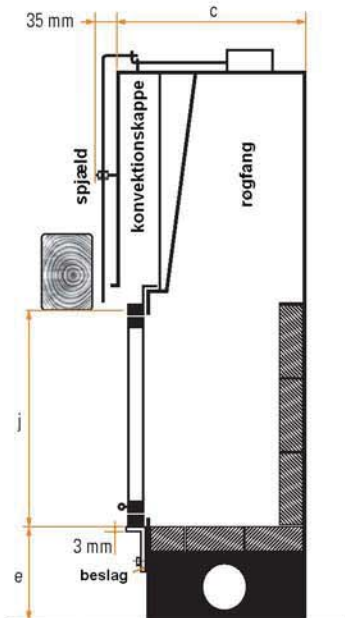

frontal

frontal

		mål i mm											
		ydre mål			sokkel			ildsted					
model		a	b	c	d	e	f	g	h	i	j	Ø	vægt
800		1390	836	550	490	260	756	423	650	367	475	200	260
900		1560	936	600	560	260	856	470	750	414	570	250	360
901		1560	936	511	560	260	856	396	750	340	570	200	320