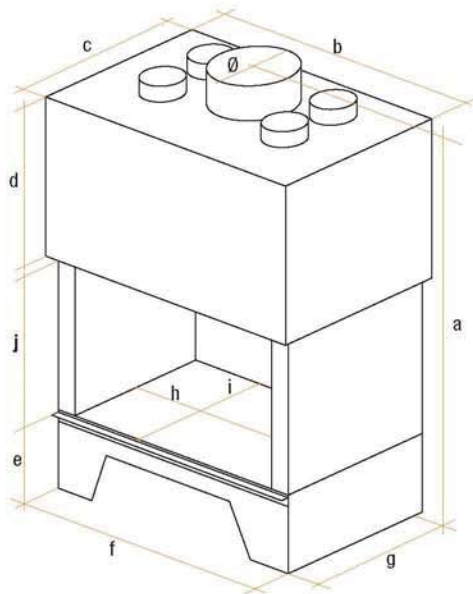

frontal

frontal

		mål i mm											
		ydre mål			sokkel			ildsted					
model		a	b	c	d	e	f	g	h	i	j	Ø	vægt
800		1390	836	550	490	260	756	423	650	367	475	200	260
900		1560	936	600	560	260	856	470	750	414	570	250	360
901		1560	936	511	560	260	856	396	750	340	570	200	320