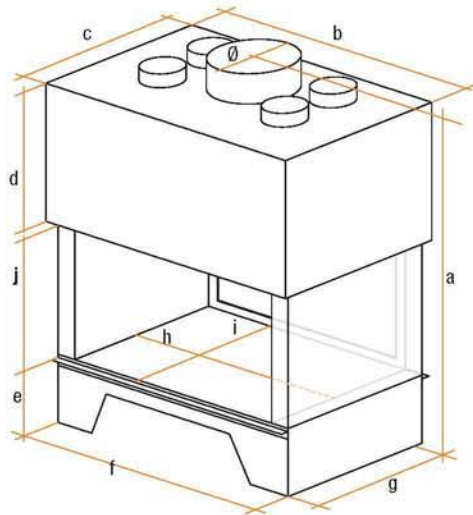

R° horizon - V° battant

Hævedør/svingedør + svingedør

R° horizon - V° battant

mål i mm												
	ydre mål				sokkel			ildsted				
model	a	b	c	d	e	f	g	h	i	j	Ø	vægt
1100	1450	1196	573	515	260	1116	452	1010	446	510	250	450
1300	1450	1306	573	515	260	1226	452	1120	446	510	250	480

Hævedør/svingedør

svingedør

1100

1300