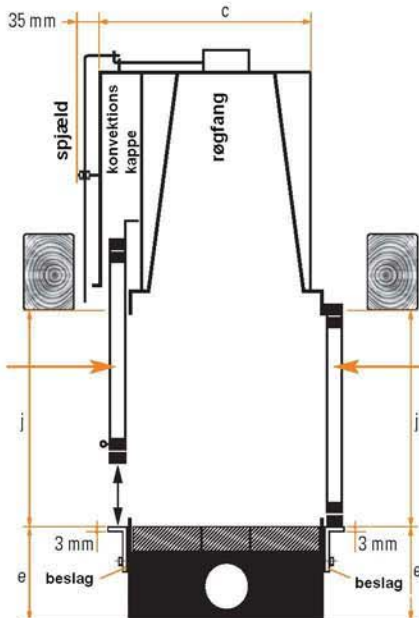

R° horizon - V° battant

Hævedør/svingedør + svingedør

R° horizon - V° battant

mål i mm												
	ydre mål				sokkel			ildsted				
model	a	b	c	d	e	f	g	h	i	j	Ø	vægt
1100	1450	1196	573	515	260	1116	452	1010	446	510	250	450
1300	1450	1306	573	515	260	1226	452	1120	446	510	250	480

Hævedør/svingedør

svingedør

1100

1300