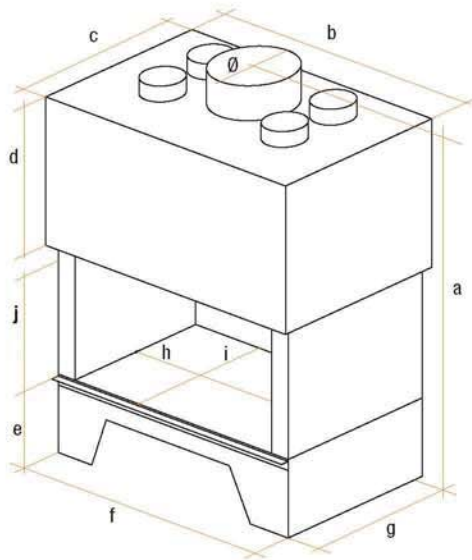

## horizon

		mål i mm											
		ydre mål			sokkel			ildsted			vægt		
model		a	b	c	d	e	f	g	h	i	j	Ø	
<b>1100</b>		1450	1196	592	515	260	1116	452	1010	396	510	250	450
<b>1300</b>		1450	1306	592	515	260	1226	452	1120	396	510	250	480
<b>1500</b>		1559	1496	697	559	260	1416	557	1310	501	550	300	550