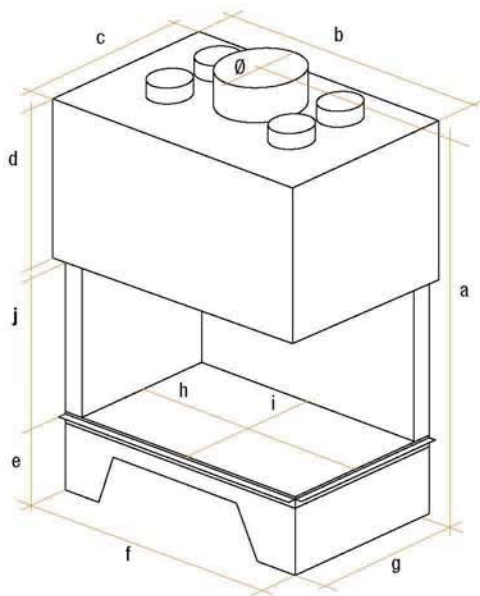

lateral

lateral

		mål i mm											
		ydre mål			sokkel			ildsted					
model		a	b	c	d	e	f	g	h	i	j	Ø	vægt
800		1390	886	553	490	260	799	467	700	367	465	200	250
900		1557	956	576	555	260	869	486	770	390	564	250	330
horizon 1000		1445	1076	650	500	260	946	560	890	464	490	300	380