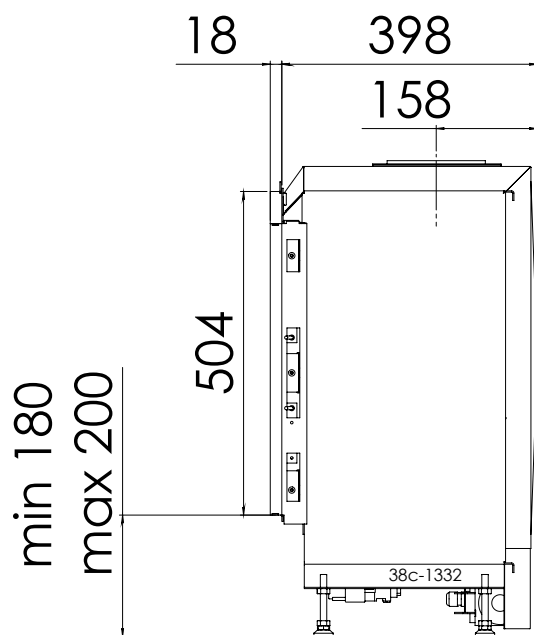

Gebruik uitsluitend na schriftelijke toestemming DRU Verwarming B.V.
Usage only after written consent from DRU Verwarming B.V.
www.drufire.com

Global 70 BF (+/+ MaxVent®)

Datum: 18-08-2009
Date:

Bladnr.: 1 / 1
Pagenr.:

Wijzigingen voorbehouden / Subject to changes