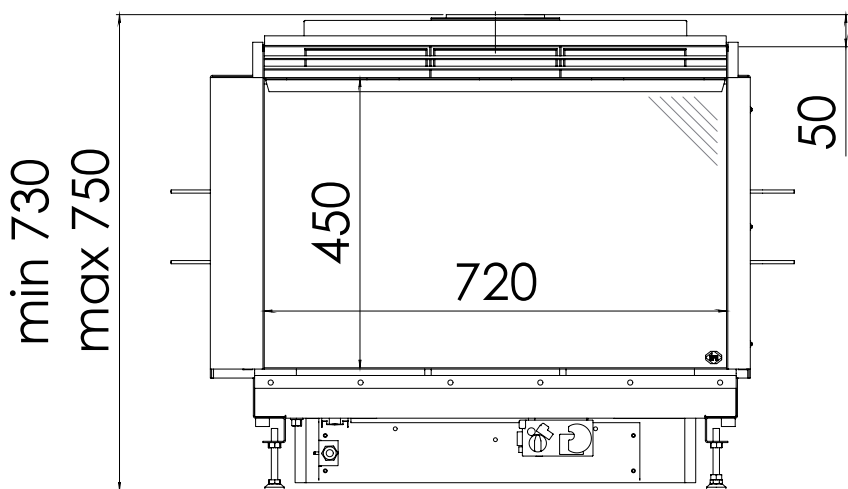

Gebruik uitsluitend na schriftelijke toestemming DRU Verwarming B.V.
Usage only after written consent from DRU Verwarming B.V.
www.drufire.com

Global 70 BF (+/+ MaxVent®)

Datum: 18-08-2009
Date:

Bladnr.: 1 / 1
Pagenr.:

Wijzigingen voorbehouden / Subject to changes