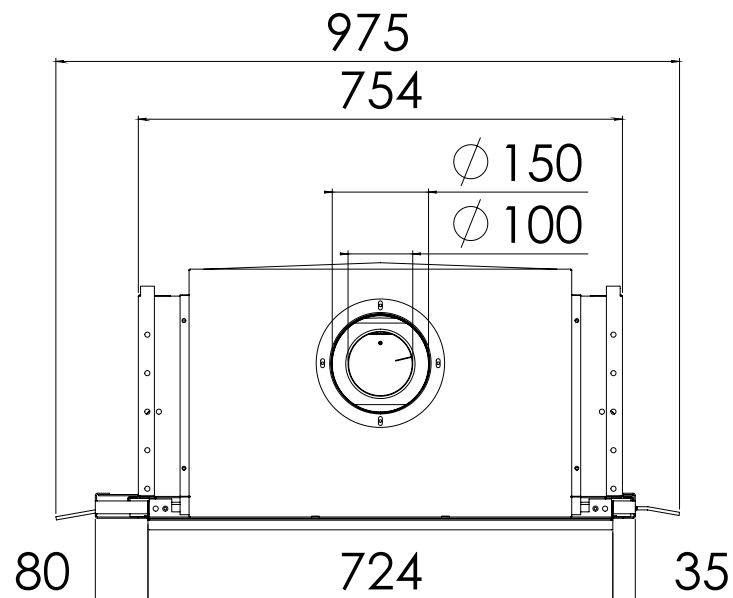

Gebruik uitsluitend na schriftelijke toestemming DRU Verwarming B.V.
Usage only after written consent from DRU Verwarming B.V.
www.drufire.com

Global 70 BF (+/+ MaxVent®)

Datum: 18-08-2009
Date:

Bladnr.: 1 / 1
Pagenr.:

Wijzigingen voorbehouden / Subject to changes