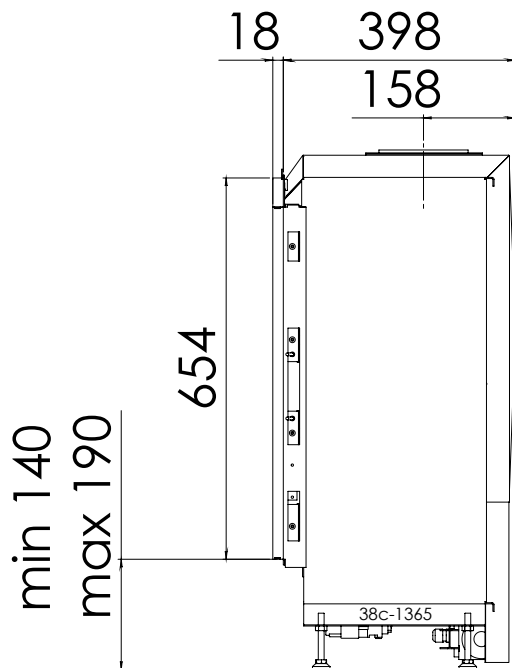

Gebruik uitsluitend na schriftelijke toestemming DRU Verwarming B.V.
Usage only after written consent from DRU Verwarming B.V.

www.drufire.com

Global 70XT BF (+/+ MaxVent®)

Datum: 18-08-2009
Date:

Bladnr.: 1 / 1
Pagenr.:

Wijzigingen voorbehouden / Subject to changes