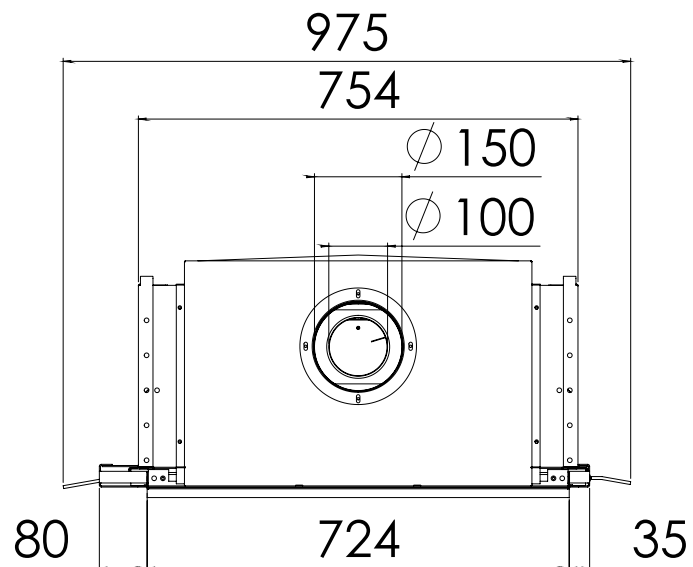

Gebruik uitsluitend na schriftelijke toestemming DRU Verwarming B.V.
Usage only after written consent from DRU Verwarming B.V.

www.drufire.com

Global 70XT BF (+/+ MaxVent®)

Datum: 18-08-2009
Date:

Bladnr.: 1 / 1
Pagenr.:

Wijzigingen voorbehouden / Subject to changes