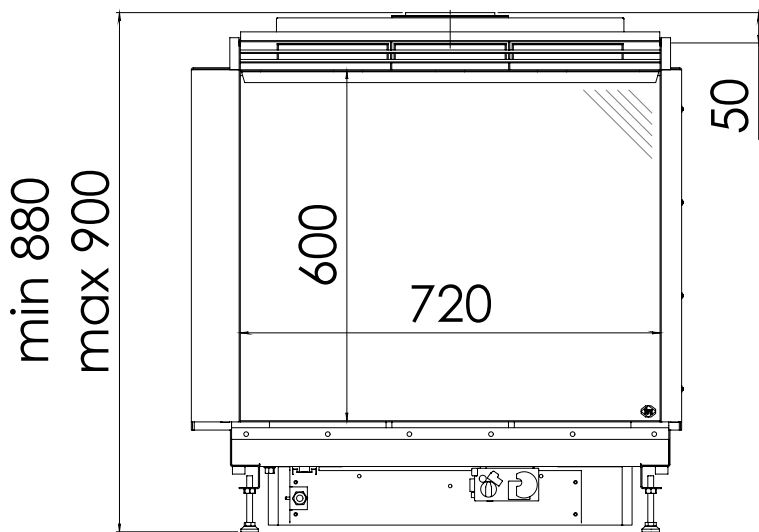

Gebruik uitsluitend na schriftelijke toestemming DRU Verwarming B.V.
Usage only after written consent from DRU Verwarming B.V.

www.drufire.com

Global 70XT BF (+/+ MaxVent®)

Datum: 18-08-2009
Date:

Bladnr.: 1 / 1
Pagenr.:

Wijzigingen voorbehouden / Subject to changes