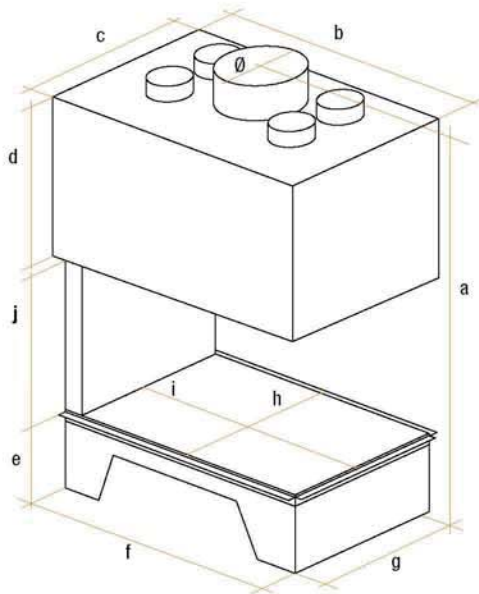

3 faces - epi

epi

mål i mm												
	ydre mål			sokkel			ildsted					
model	a	b	c	d	e	f	g	h	i	j	Ø	vægt
900	1573	969	700	540	310	520	876	514	770	535	250	310
1000	1620	1036	750	580	310	571	946	564	840	585	300	350