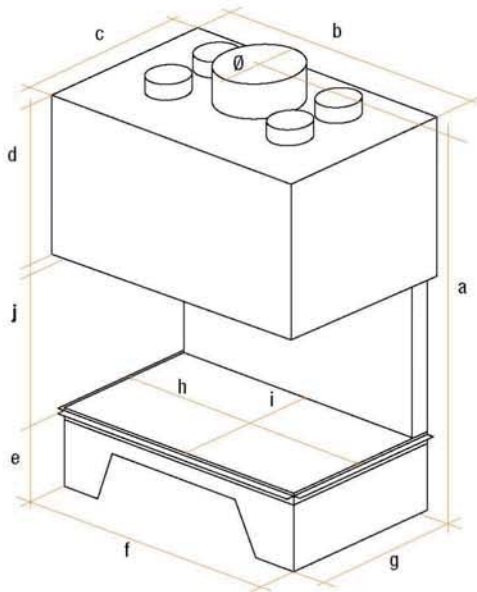

3 faces

3 faces

		mål i mm											
		ydre mål			sokkel			ildsted					
model		a	b	c	d	e	f	g	h	i	j	Ø	veegt
800		1387	940	553	487	260	756	461	750	367	455	200	265
900		1602	924	606	572	310	744	516	738	410	535	250	295
horizon 1000		1495	1146	670	497	310	946	570	940	464	490	300	380