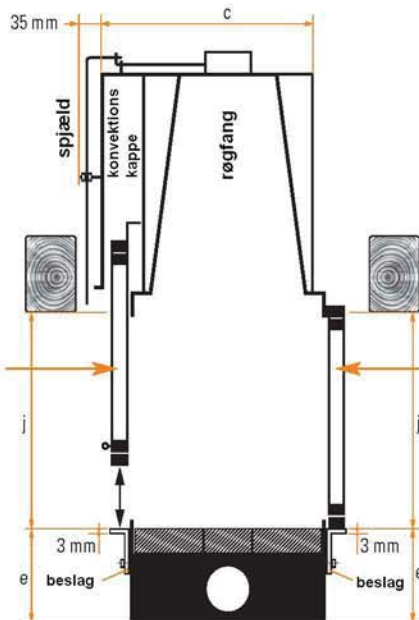

R° vertivision - V° battant

Hævedør/svingedør + svingedør

R° vertivision - V° battant

model	mål i mm											vægt
	ydre mål				sokkel			ildsted				
	a	b	c	d	e	f	g	h	i	j	Ø	
900	1850	784	654	565	120	704	515	598	509	994	250	410