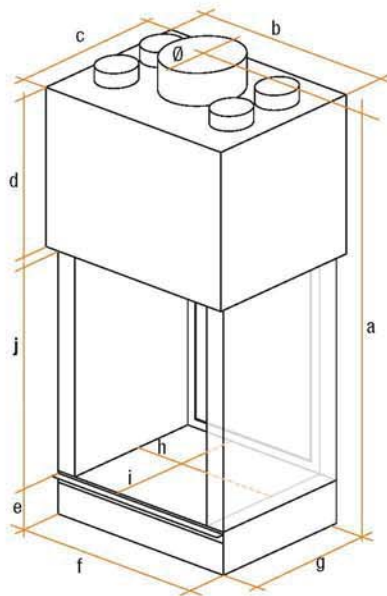

R° vertivision - V° battant

Hævedør/svingedør + svingedør

R° vertivision - V° battant

model	mål i mm											vægt
	ydre mål				sokkel			ildsted				
	a	b	c	d	e	f	g	h	i	j	Ø	
900	1850	784	654	565	120	704	515	598	509	994	250	410

Hævedør/svingedør

svingedør